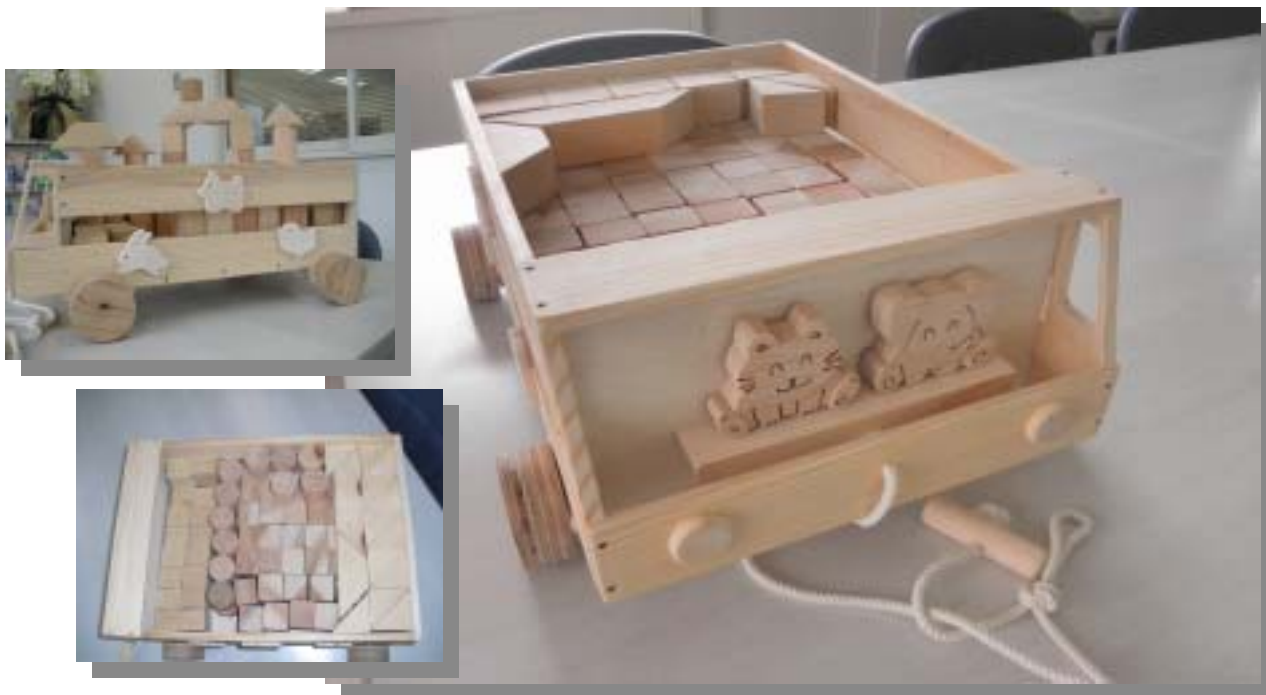

リサイクル木材を使って作りました。

やさしい 積み木 です。

BWMへリサイクルとして持ち込まれる木の中には、新築の家を作るときに端材として出たものがあります。その中から広葉樹等の手触りがやさしい無垢材を厳選し、取引先の木工細工の職人さんに積み木を作ってもらいました。

木の温もりを感じることが出来るよう、塗料は使用せず無垢のまま仕上げました。化学物質等に敏感なお子様にも安心です。

幼少期に木などの自然素材に多く触れることは、安定した豊かな心の成長や思考に良い効果があるとされています。

また、の単純な形で、お子様が本来もっている創造力や考える力を刺激し、自分で考える力を養うことが出来ると思います。

年月をかけ、沢山のお子様達の成長に役立てれば幸いです。

地球に優しい環境作りを私達と共に・・・(株)BWMからの贈り物でした。

～『未来へ伝える心』を大切に、人と自然が育み続ける社会を創造します～